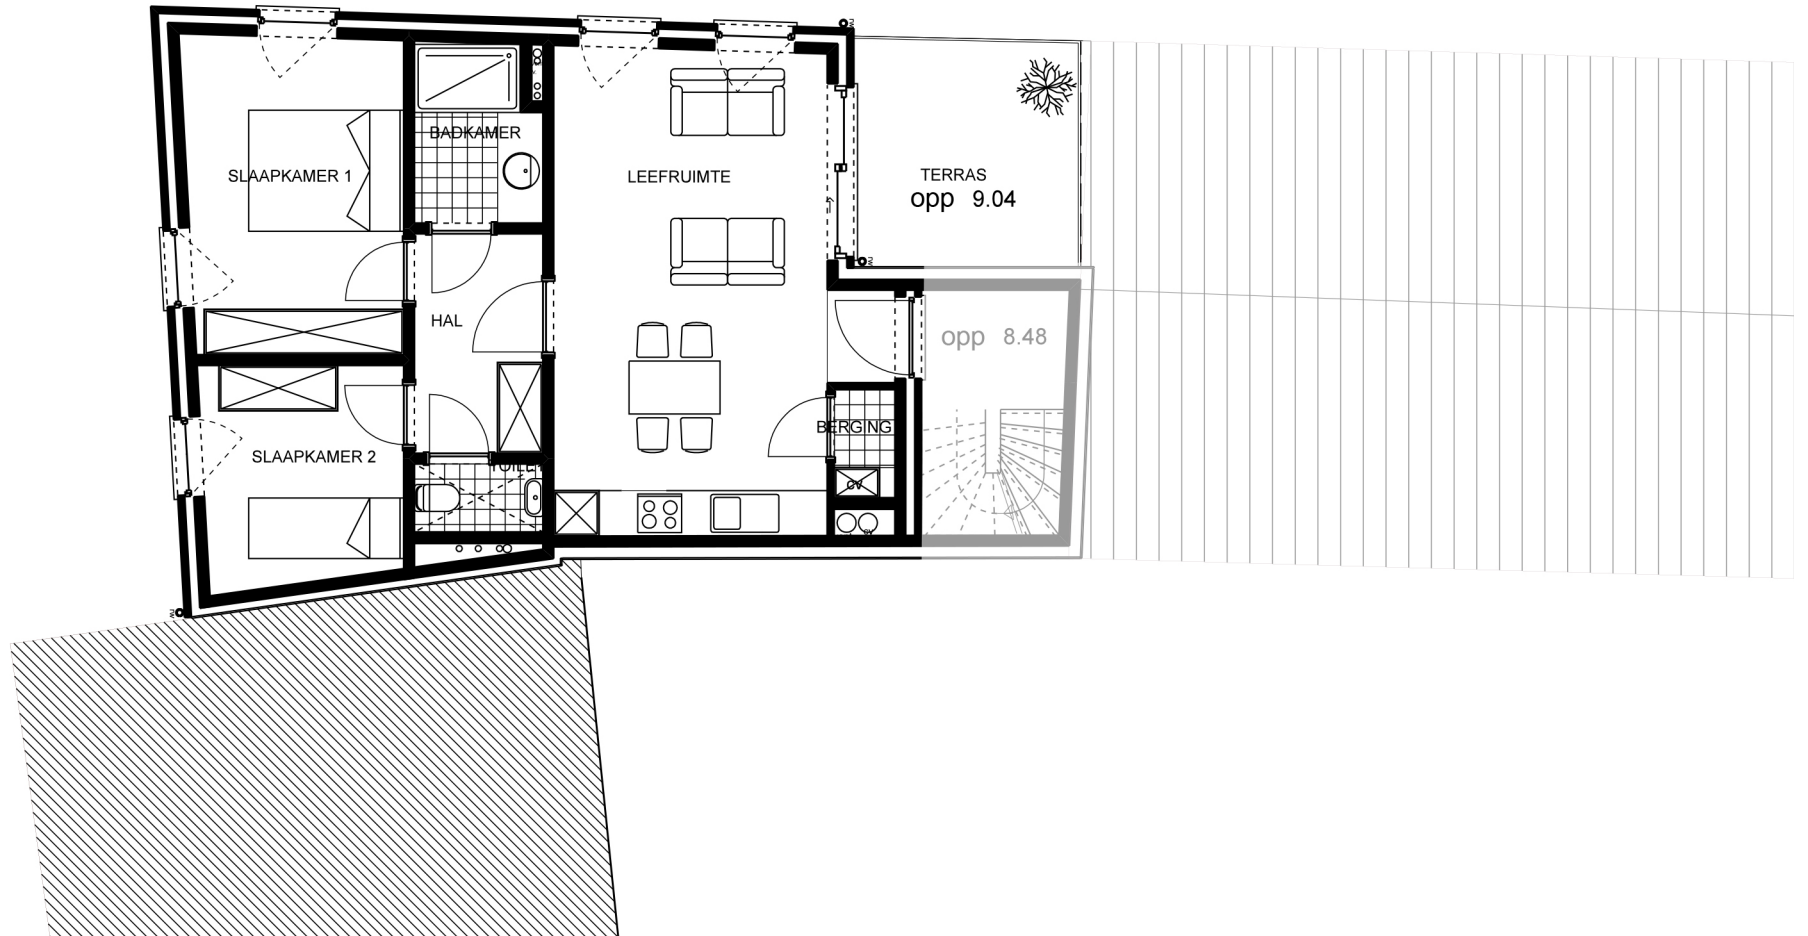

opp 70.75

LEOPOLD REAL ESTATE

HOEK KROONSTRAAT - HEUVELSTRAAT
2530 BOECHOUT
SCHAAL: 1/100

APPARTEMENT 2
VERDIEPING 1
OPP.: 70,75 m²

TOELICHTING:

- MEUBILERING EN INRICHTING ZIJN TEN TITEL VAN INLICHTING
- MAATWIJZIGINGEN TEN GEVOLGE STABILITEIT EN/OF TECHNISCHE REDENEN ZIJN STEEDS MOGELIJK